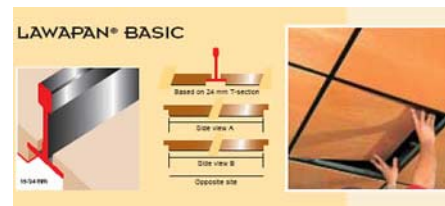

[bekijk projectfoto](#)

INTERMODULAR

Intermodular Projectafbouw BV

Reigershof 5, 5103 KW DONGEN

T+31(0)162 38 67 13 F+31(0)162 38 67 38

www.intermodular.nl info@intermodular.nl