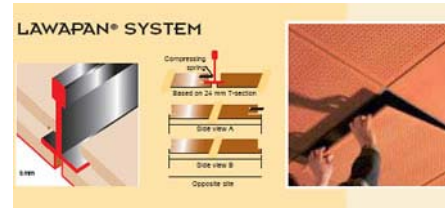

LAWAPAN® SELECT

De speciale kantafwerking bij het paneeltype "Select" zorgt ervoor, dat het verlaagde plafond geen zichtbare draagconstructie heeft. Elk plafondpaneel is verdekt uitneembaar en wordt gedemonteerd door het paneel op te tillen en van boven naar beneden uit te nemen. Voor de montage is een minimale afhanghoogte van 150 mm voldoende. De panelen hebben rondom een schuine kantafwerking, "velling", voor een vlakke montage met Z- of T-profielen.

LAWAPAN® BASIC

De klassieker voor architecten en plafondbedrijven. Paneeltype "Basic" wordt gemonteerd met een draagconstructie van T-15 mm of T-24 mm profielen. De kantafwerking met doorzakspinning fixeert de panelen en zorgt voor een reliëfeffect. De draagconstructie blijft zichtbaar en heeft een decoratieve functie. De panelen zijn ook toepasbaar met een "boxgrid" profiel. Dit profiel maakt het mogelijk winkelborden, routeaanduidingen en andere informatiedragers aan het plafond te bevestigen.

[Terug naar Lawapan](#)

[bekijk projectfoto](#)