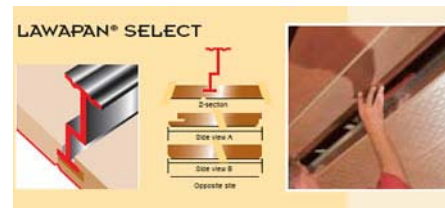

[bekijk projectfoto](#)