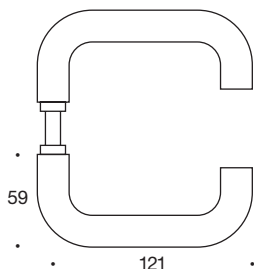

nr. 7020

Deurkruk U-vorm, Ø18 mm,
buis van roestvast staal.
Levering per paar.

nr. 7020.00

Deurkruk zonder rozet, voor montage
op schild. Deurdikte 35-65 mm.

nr. 7020.084

Deurkruk met vastdraaibaar gemonteerde
rozet van roestvast staal. Centerafstand
van 38 mm tussen de schroeven. Ø 52
x 4 mm afdekrozetten. Geen schroeven
zichtbaar. Geleverd met patentbouten en
houtschroeven inclusief systeem voor
schroefgeleiding. Deurdikte 35-65 mm.

nr. 7021

Deurkruk L-vorm. Ø 18 mm,
buis van roestvast staal.
Levering per paar.

nr. 7021.00

Deurkruk zonder rozet, voor montage
op schild. Deurdikte 35-65 mm.

nr. 7021.084

Deurkruk met vastdraaibaar gemonteerde
rozet van roestvast staal. Centerafstand
van 38 mm tussen de schroeven. Ø 52
x 4 mm afdekrozetten. Geen schroeven
zichtbaar. Geleverd met patentbouten en
houtschroeven inclusief systeem voor
schroefgeleiding. Deurdikte 35-65 mm.

nr. 7060

Deurkruk, gebogen L-vorm in verstek, roestvast staal Ø 18 mm.
Levering per paar.

nr. 7060.00

Deurkruk zonder rozet. Voor montage op schild. Deurdikte 35-65 mm.

nr. 7060.084

Deurkruk met vastdraaibaar gemonteerde rozet van roestvast staal. Centerafstand van 38 mm tussen de schroeven. Ø 52 x 4 mm afdekrozetten. Geen schroeven zichtbaar. Geleverd met patentbouten en houtschroeven inclusief systeem voor schroefgeleiding. Deurdikte 35-65 mm.

nr. 7065

Deurkruk, gebogen T-vorm, roestvast staal Ø 18 mm.
Levering per paar.

nr. 7065.00

Deurkruk zonder rozet. Voor montage op schild. Deurdikte 35-65 mm.

nr. 7065.084

Deurkruk met vastdraaibaar gemonteerde rozet van roestvast staal. Centerafstand van 38 mm tussen de schroeven. Ø 52 x 4 mm afdekrozetten. Geen schroeven zichtbaar. Geleverd met patentbouten en houtschroeven inclusief systeem voor schroefgeleiding. Deurdikte 35-65 mm.