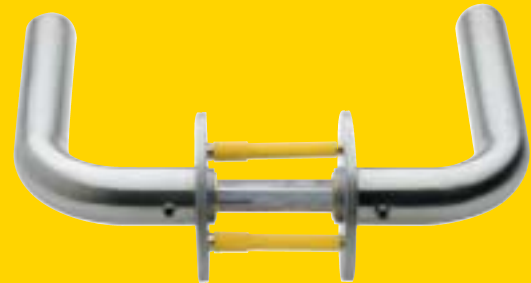

• Standaard programma

Line 18® is een standaard programma deurbeslag geschikt voor binnendeuren in woningbouw en lichte utiliteitsbouw.

• Kwaliteitsbeslag

Het productprogramma Line 18® is vervaardigd van roestvast staal en laat een intensief gebruik en regelmatige reiniging toe zonder dat de afwerking daaronder leidt. Het deurbeslag is geschikt voor gebruik op standaard binnendeuren. Voor zware deuren of buitendeuren adviseren we u de producten uit het Randi-line programma.

• Prijs/kwaliteit-verhouding

Het programma Line 18® voldoet aan alle eisen van de hedendaagse bouw. Kwalitatief hoogwaardige producten, snelle en eenvoudige montage, eigentijdse / tijdloze vormgeving.

• Systeem met schroefgeleiding

Het Line 18® systeem met schroefgeleiding waarborgt een snelle en duurzame montage. Het systeem leidt de schroeven direct door de deur naar een schroefbus op de tegenoverliggende rozet. Met een snelle en stevige montage als resultaat! De bus heeft een iets kleinere diameter dan de schroef, waardoor deze laatste als een zelftappende schroef zijn eigen draad kan aanbrengen.

• Snelle en eenvoudige montage

• Stevige bevestiging

• Bespaart u tijd en geld

• Madeschroeven borgen de krukstift

De nieuwe combinatie van madeschroef en stift die voor Line 18® werd ontworpen, resulteert in een stevige montage die de duurzaamheid en stabiliteit van de deurkrukken garandeert bij normaal gebruikte binnendeuren.