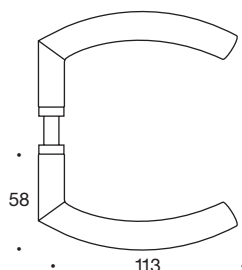

nr. 7020

Deurkruk U-vorm, Ø18 mm,
buis van roestvast staal.
Levering per paar.

nr. 7020.00

Deurkruk zonder rozet, voor montage
op schild. Deurdikte 35-65 mm.

nr. 7020.084

Deurkruk met vastdraaibaar gemonteerde
rozet van roestvast staal. Centerafstand
van 38 mm tussen de schroeven. Ø 52
x 4 mm afdekrozetten. Geen schroeven
zichtbaar. Geleverd met patentbouten en
houtschroeven inclusief systeem voor
schroefgeleiding. Deurdikte 35-65 mm.

nr. 7021

Deurkruk L-vorm. Ø 18 mm,
buis van roestvast staal.
Levering per paar.

nr. 7021.00

Deurkruk zonder rozet, voor montage
op schild. Deurdikte 35-65 mm.

nr. 7021.084

Deurkruk met vastdraaibaar gemonteerde
rozet van roestvast staal. Centerafstand
van 38 mm tussen de schroeven. Ø 52
x 4 mm afdekrozetten. Geen schroeven
zichtbaar. Geleverd met patentbouten en
houtschroeven inclusief systeem voor
schroefgeleiding. Deurdikte 35-65 mm.

nr. 7060

Deurkruk, gebogen L-vorm in verstek, roestvast staal Ø 18 mm.
Levering per paar.

nr. 7060.00

Deurkruk zonder rozet. Voor montage op schild. Deurdikte 35-65 mm.

nr. 7060.084

Deurkruk met vastdraaibaar gemonteerde rozet van roestvast staal. Centerafstand van 38 mm tussen de schroeven. Ø 52 x 4 mm afdekrozetten. Geen schroeven zichtbaar. Geleverd met patentbouten en houtschroeven inclusief systeem voor schroefgeleiding. Deurdikte 35-65 mm.

nr. 7065

Deurkruk, gebogen T-vorm, roestvast staal Ø 18 mm.
Levering per paar.

nr. 7065.00

Deurkruk zonder rozet. Voor montage op schild. Deurdikte 35-65 mm.

nr. 7065.084

Deurkruk met vastdraaibaar gemonteerde rozet van roestvast staal. Centerafstand van 38 mm tussen de schroeven. Ø 52 x 4 mm afdekrozetten. Geen schroeven zichtbaar. Geleverd met patentbouten en houtschroeven inclusief systeem voor schroefgeleiding. Deurdikte 35-65 mm.