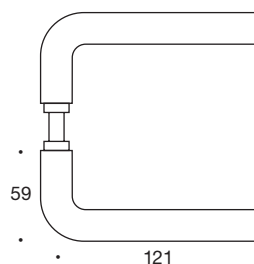

nr. 7021

Deurkruk L-vorm. Ø 18 mm,
buis van roestvast staal.
Levering per paar.

nr. 7021.00

Deurkruk zonder rozet, voor montage
op schild. Deurdikte 35-65 mm.

nr. 7021.084

Deurkruk met vastdraaibaar gemonteerde
rozet van roestvast staal. Centerafstand
van 38 mm tussen de schroeven. Ø 52
x 4 mm afdekrozetten. Geen schroeven
zichtbaar. Geleverd met patentbouten en
houtschroeven inclusief systeem voor
schroefgeleiding. Deurdikte 35-65 mm.