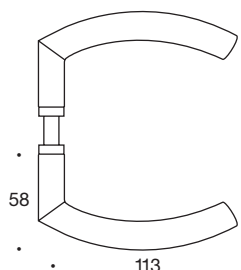

# nr. 7020

Deurkruk U-vorm, Ø18 mm,  
buis van roestvast staal.  
Levering per paar.

nr. 7020.00

Deurkruk zonder rozet, voor montage  
op schild. Deurdikte 35-65 mm.

nr. 7020.084

Deurkruk met vastdraaibaar gemonteerde  
rozet van roestvast staal. Centerafstand  
van 38 mm tussen de schroeven. Ø 52  
x 4 mm afdekrozetten. Geen schroeven  
zichtbaar. Geleverd met patentbouten en  
houtschroeven inclusief systeem voor  
schroefgeleiding. Deurdikte 35-65 mm.

# nr. 7021

Deurkruk L-vorm. Ø 18 mm,  
buis van roestvast staal.  
Levering per paar.

nr. 7021.00

Deurkruk zonder rozet, voor montage  
op schild. Deurdikte 35-65 mm.

nr. 7021.084

Deurkruk met vastdraaibaar gemonteerde  
rozet van roestvast staal. Centerafstand  
van 38 mm tussen de schroeven. Ø 52  
x 4 mm afdekrozetten. Geen schroeven  
zichtbaar. Geleverd met patentbouten en  
houtschroeven inclusief systeem voor  
schroefgeleiding. Deurdikte 35-65 mm.

# nr. 7060

Deurkruk, gebogen L-vorm in verstek, roestvast staal Ø 18 mm.  
Levering per paar.

nr. 7060.00

Deurkruk zonder rozet. Voor montage op schild. Deurdikte 35-65 mm.

nr. 7060.084

Deurkruk met vastdraaibaar gemonteerde rozet van roestvast staal. Centerafstand van 38 mm tussen de schroeven. Ø 52 x 4 mm afdekrozetten. Geen schroeven zichtbaar. Geleverd met patentbouten en houtschroeven inclusief systeem voor schroefgeleiding. Deurdikte 35-65 mm.

# nr. 7065

Deurkruk, gebogen T-vorm, roestvast staal Ø 18 mm.  
Levering per paar.

nr. 7065.00

Deurkruk zonder rozet. Voor montage op schild. Deurdikte 35-65 mm.

nr. 7065.084

Deurkruk met vastdraaibaar gemonteerde rozet van roestvast staal. Centerafstand van 38 mm tussen de schroeven. Ø 52 x 4 mm afdekrozetten. Geen schroeven zichtbaar. Geleverd met patentbouten en houtschroeven inclusief systeem voor schroefgeleiding. Deurdikte 35-65 mm.