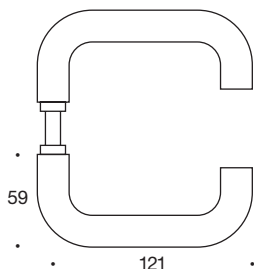

nr. 7020

Deurkruk U-vorm, Ø18 mm,
buis van roestvast staal.
Levering per paar.

nr. 7020.00

Deurkruk zonder rozet, voor montage
op schild. Deurdikte 35-65 mm.

nr. 7020.084

Deurkruk met vastdraaibaar gemonteerde
rozet van roestvast staal. Centerafstand
van 38 mm tussen de schroeven. Ø 52
x 4 mm afdekrozetten. Geen schroeven
zichtbaar. Geleverd met patentbouten en
houtschroeven inclusief systeem voor
schroefgeleiding. Deurdikte 35-65 mm.