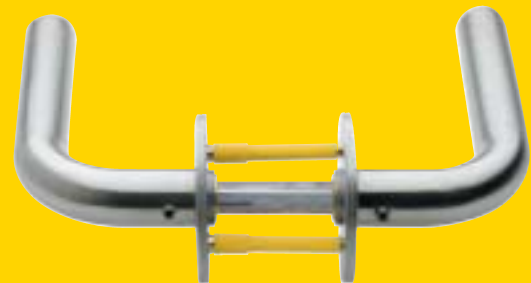

## • Kwaliteitsbeslag

Het productprogramma Line 18® is vervaardigd van roestvast staal en laat een intensief gebruik en regelmatige reiniging toe zonder dat de afwerking daaronder leidt. Het deurbeslag is geschikt voor gebruik op standaard binnendeuren. Voor zware deuren of buitendeuren adviseren we u de producten uit het Randi-line programma.

## • Systeem met schroefgeleiding

Het Line 18® systeem met schroefgeleiding waarborgt een snelle en duurzame montage. Het systeem leidt de schroeven direct door de deur naar een schroefbus op de tegenoverliggende rozet. Met een snelle en stevige montage als resultaat! De bus heeft een iets kleinere diameter dan de schroef, waardoor deze laatste als een zelftappende schroef zijn eigen draad kan aanbrengen.

## • Stevige bevestiging

## • Madeschroeven borgen de krukstift

De nieuwe combinatie van madeschroef en stift die voor Line 18® werd ontworpen, resulteert in een stevige montage die de duurzaamheid en stabiliteit van de deurkrukken garandeert bij normaal gebruikte binnendeuren.