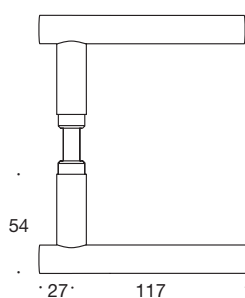

# nr. 7020

Deurkruk U-vorm, Ø18 mm,  
buis van roestvast staal.  
Levering per paar.

nr. 7020.00

Deurkruk zonder rozet, voor montage  
op schild. Deurdikte 35-65 mm.

nr. 7020.084

Deurkruk met vastdraaibaar gemonteerde  
rozet van roestvast staal. Centerafstand  
van 38 mm tussen de schroeven. Ø 52  
x 4 mm afdekrozetten. Geen schroeven  
zichtbaar. Geleverd met patentbouten en  
houtschroeven inclusief systeem voor  
schroefgeleiding. Deurdikte 35-65 mm.

# nr. 7021

Deurkruk L-vorm. Ø 18 mm,  
buis van roestvast staal.  
Levering per paar.

nr. 7021.00

Deurkruk zonder rozet, voor montage  
op schild. Deurdikte 35-65 mm.

nr. 7021.084

Deurkruk met vastdraaibaar gemonteerde  
rozet van roestvast staal. Centerafstand  
van 38 mm tussen de schroeven. Ø 52  
x 4 mm afdekrozetten. Geen schroeven  
zichtbaar. Geleverd met patentbouten en  
houtschroeven inclusief systeem voor  
schroefgeleiding. Deurdikte 35-65 mm.

# nr. 7060

Deurkruk, gebogen L-vorm in verstek, roestvast staal Ø 18 mm.  
Levering per paar.

nr. 7060.00

Deurkruk zonder rozet. Voor montage op schild. Deurdikte 35-65 mm.

nr. 7060.084

Deurkruk met vastdraaibaar gemonteerde rozet van roestvast staal. Centerafstand van 38 mm tussen de schroeven. Ø 52 x 4 mm afdekrozetten. Geen schroeven zichtbaar. Geleverd met patentbouten en houtschroeven inclusief systeem voor schroefgeleiding. Deurdikte 35-65 mm.

# nr. 7065

Deurkruk, gebogen T-vorm, roestvast staal Ø 18 mm.  
Levering per paar.

nr. 7065.00

Deurkruk zonder rozet. Voor montage op schild. Deurdikte 35-65 mm.

nr. 7065.084

Deurkruk met vastdraaibaar gemonteerde rozet van roestvast staal. Centerafstand van 38 mm tussen de schroeven. Ø 52 x 4 mm afdekrozetten. Geen schroeven zichtbaar. Geleverd met patentbouten en houtschroeven inclusief systeem voor schroefgeleiding. Deurdikte 35-65 mm.