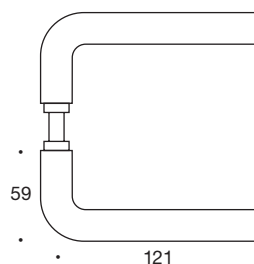

nr. 7020

Deurkruk U-vorm, Ø18 mm,
buis van roestvast staal.
Levering per paar.

nr. 7020.00

Deurkruk zonder rozet, voor montage
op schild. Deurdikte 35-65 mm.

nr. 7020.084

Deurkruk met vastdraaibaar gemonteerde
rozet van roestvast staal. Centerafstand
van 38 mm tussen de schroeven. Ø 52
x 4 mm afdekrozetten. Geen schroeven
zichtbaar. Geleverd met patentbouten en
houtschroeven inclusief systeem voor
schroefgeleiding. Deurdikte 35-65 mm.

nr. 7021

Deurkruk L-vorm. Ø 18 mm,
buis van roestvast staal.
Levering per paar.

nr. 7021.00

Deurkruk zonder rozet, voor montage
op schild. Deurdikte 35-65 mm.

nr. 7021.084

Deurkruk met vastdraaibaar gemonteerde
rozet van roestvast staal. Centerafstand
van 38 mm tussen de schroeven. Ø 52
x 4 mm afdekrozetten. Geen schroeven
zichtbaar. Geleverd met patentbouten en
houtschroeven inclusief systeem voor
schroefgeleiding. Deurdikte 35-65 mm.