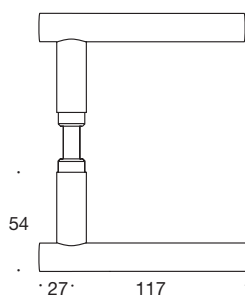

nr. 7020

Deurkruk U-vorm, Ø18 mm,
buis van roestvast staal.
Levering per paar.

nr. 7020.00

Deurkruk zonder rozet, voor montage
op schild. Deurdikte 35-65 mm.

nr. 7020.084

Deurkruk met vastdraaibaar gemonteerde
rozet van roestvast staal. Centerafstand
van 38 mm tussen de schroeven. Ø 52
x 4 mm afdekrozetten. Geen schroeven
zichtbaar. Geleverd met patentbouten en
houtschroeven inclusief systeem voor
schroefgeleiding. Deurdikte 35-65 mm.

nr. 7021

Deurkruk L-vorm. Ø 18 mm,
buis van roestvast staal.
Levering per paar.

nr. 7021.00

Deurkruk zonder rozet, voor montage
op schild. Deurdikte 35-65 mm.

nr. 7021.084

Deurkruk met vastdraaibaar gemonteerde
rozet van roestvast staal. Centerafstand
van 38 mm tussen de schroeven. Ø 52
x 4 mm afdekrozetten. Geen schroeven
zichtbaar. Geleverd met patentbouten en
houtschroeven inclusief systeem voor
schroefgeleiding. Deurdikte 35-65 mm.

nr. 7060

Deurkruk, gebogen L-vorm in verstek, roestvast staal Ø 18 mm.
Levering per paar.

nr. 7060.00

Deurkruk zonder rozet. Voor montage op schild. Deurdikte 35-65 mm.

nr. 7060.084

Deurkruk met vastdraaibaar gemonteerde rozet van roestvast staal. Centerafstand van 38 mm tussen de schroeven. Ø 52 x 4 mm afdekrozetten. Geen schroeven zichtbaar. Geleverd met patentbouten en houtschroeven inclusief systeem voor schroefgeleiding. Deurdikte 35-65 mm.

nr. 7065

Deurkruk, gebogen T-vorm, roestvast staal Ø 18 mm.
Levering per paar.

nr. 7065.00

Deurkruk zonder rozet. Voor montage op schild. Deurdikte 35-65 mm.

nr. 7065.084

Deurkruk met vastdraaibaar gemonteerde rozet van roestvast staal. Centerafstand van 38 mm tussen de schroeven. Ø 52 x 4 mm afdekrozetten. Geen schroeven zichtbaar. Geleverd met patentbouten en houtschroeven inclusief systeem voor schroefgeleiding. Deurdikte 35-65 mm.